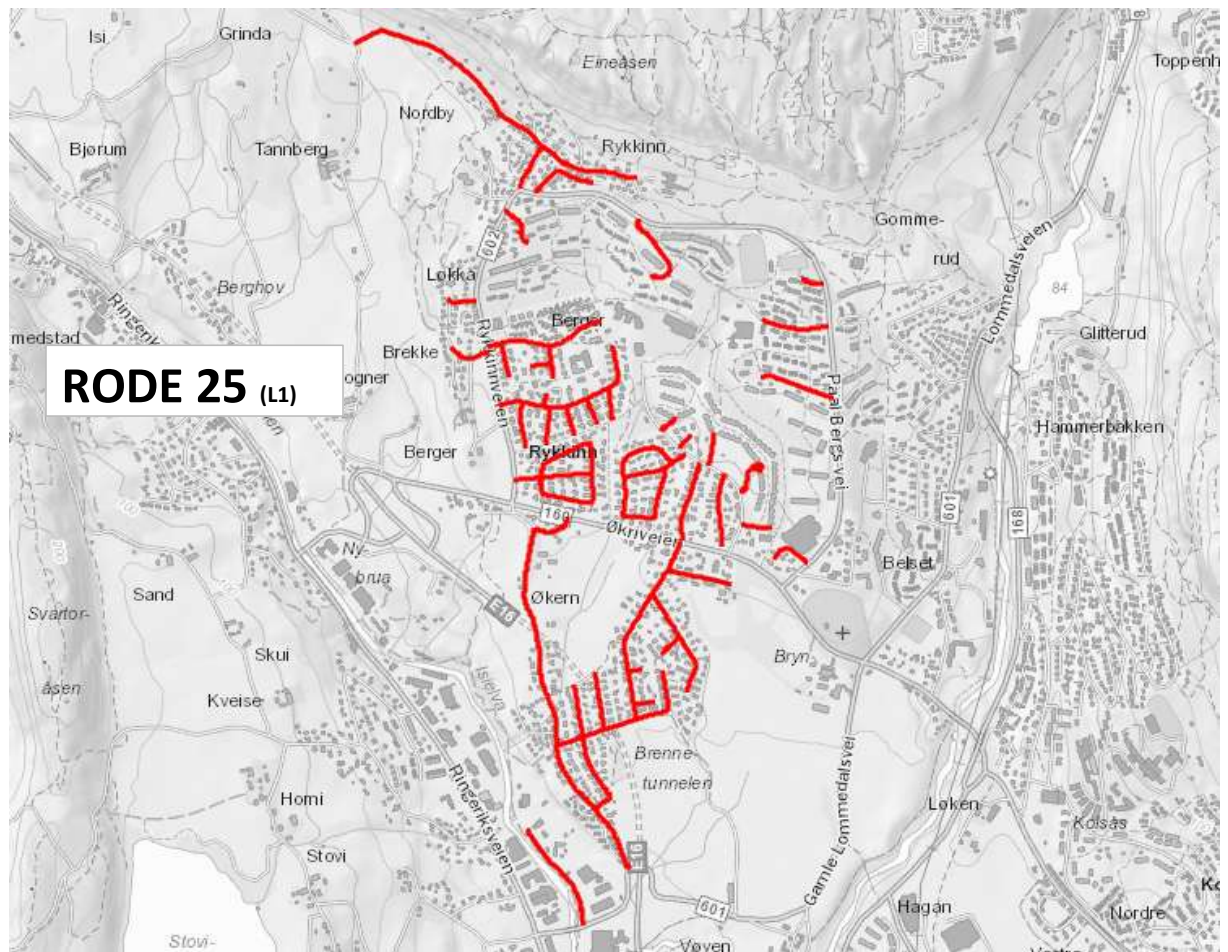

Fremdriftsplan for uke 18-2026

IKKE kost stein, singel, løv og avfall ut på fortau eller veibanen før feiebilene kommer. Dette skaper problemer og forsinker vår rengjøringen kraftig.

Parker kjøretøy inne på egen eiendom, vi får ikke feid under biler som står i gata.

Fremdriften er veiledende, lokale forhold, fremdrift og vær vil kunne påvirke fremdriften.

RODE 1, 2, 3 OG SALTVEIER

SALTVEIER ER BLÅ
RODE 1, 2 OG 3 ER RØDE