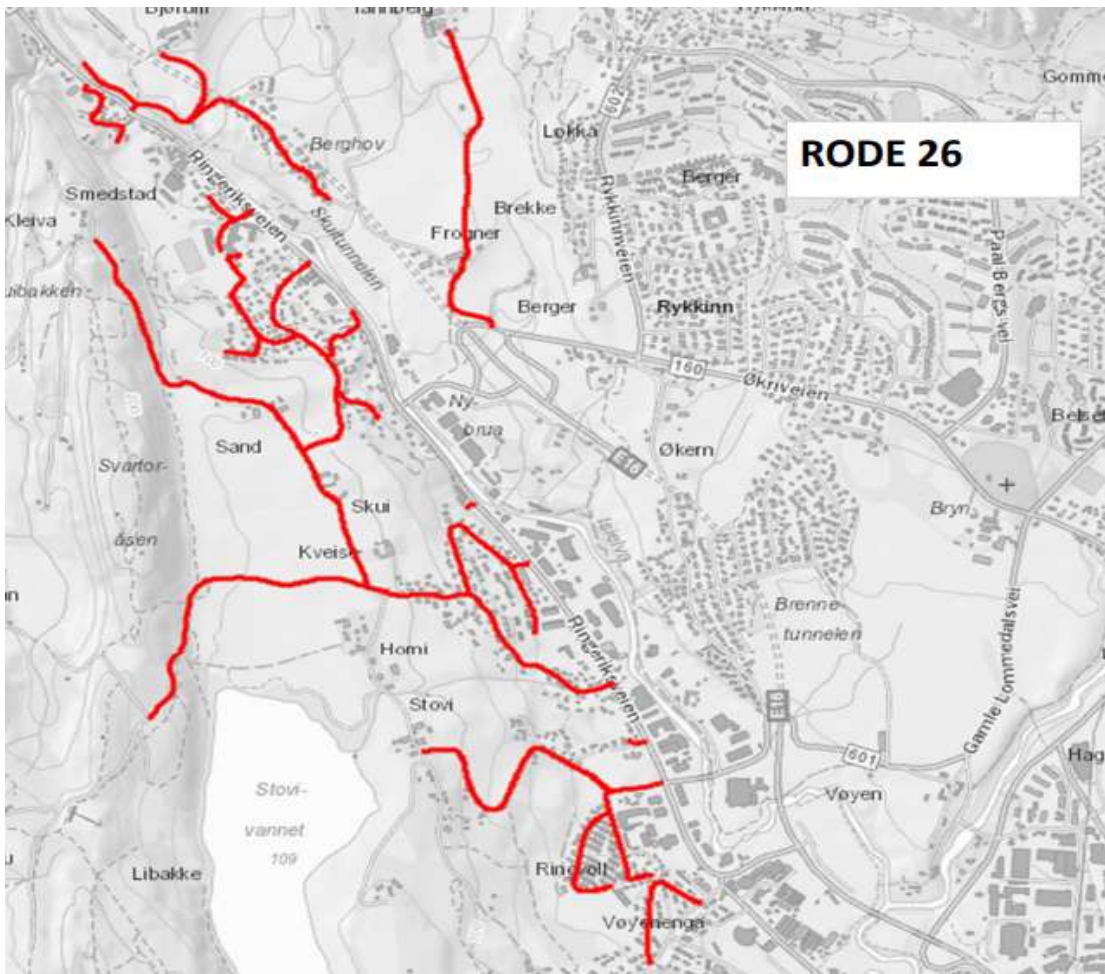

Fremdriftsplan for uke 18-2026

IKKE kost stein, singel, løv og avfall ut på fortau eller veibanen før feiebilene kommer. Dette skaper problemer og forsinker vår rengjøringen kraftig.

Parker kjøretøy inne på egen eiendom, vi får ikke feid under biler som står i gata.

Fremdriften er veiledende, lokale forhold, fremdrift og vær vil kunne påvirke fremdriften.

RODE 1, 2, 3 OG SALTVEIER

SALTVEIER ER BLÅ
RODE 1, 2 OG 3 ER RØDE