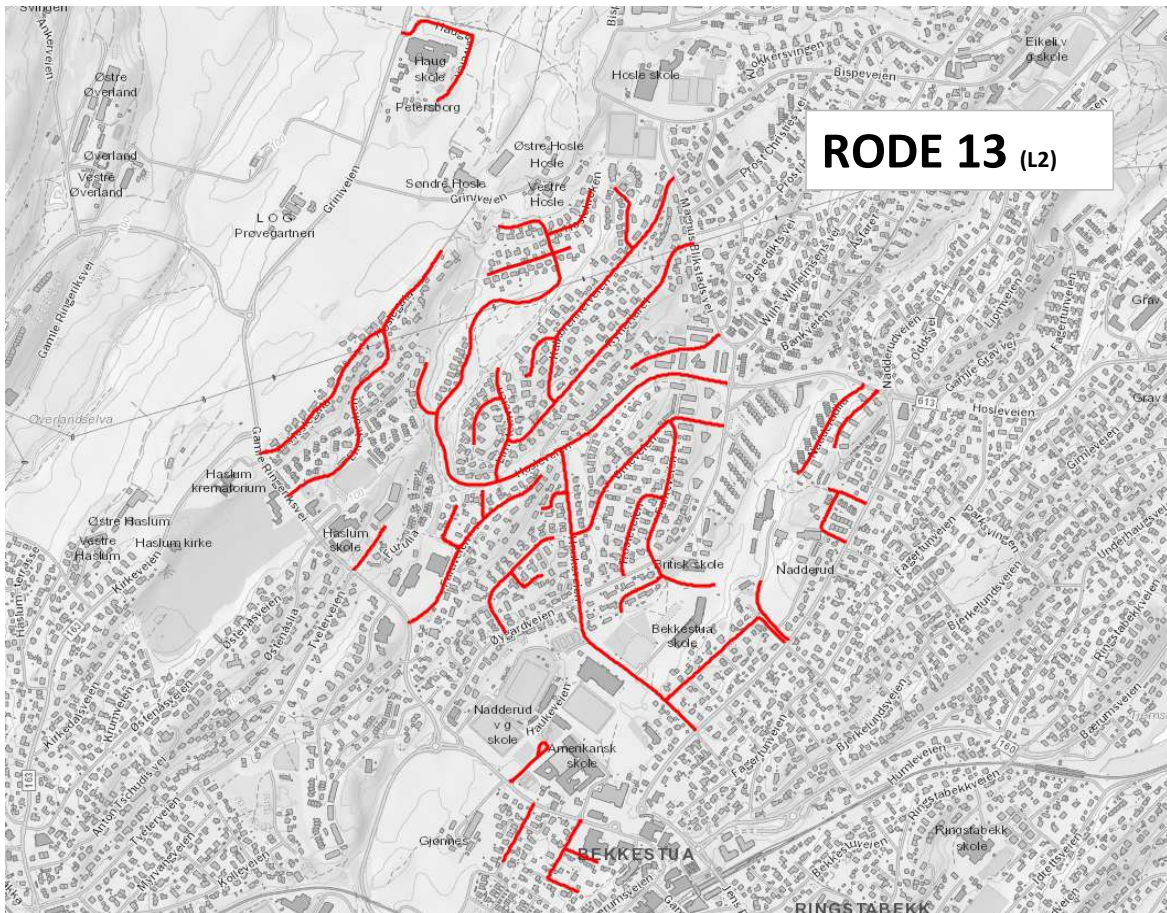

Fremdriftsplan for uke 18-2026

IKKE kost stein, singel, løv og avfall ut på fortau eller veibanen før feiebilene kommer. Dette skaper problemer og forsinker vår rengjøringen kraftig.

Parker kjøretøy inne på egen eiendom, vi får ikke feid under biler som står i gata.

Fremdriften er veiledende, lokale forhold, fremdrift og vær vil kunne påvirke fremdriften.

RODE 1, 2, 3 OG SALTVEIER

SALTVEIER ER BLÅ
RODE 1, 2 OG 3 ER RØDE