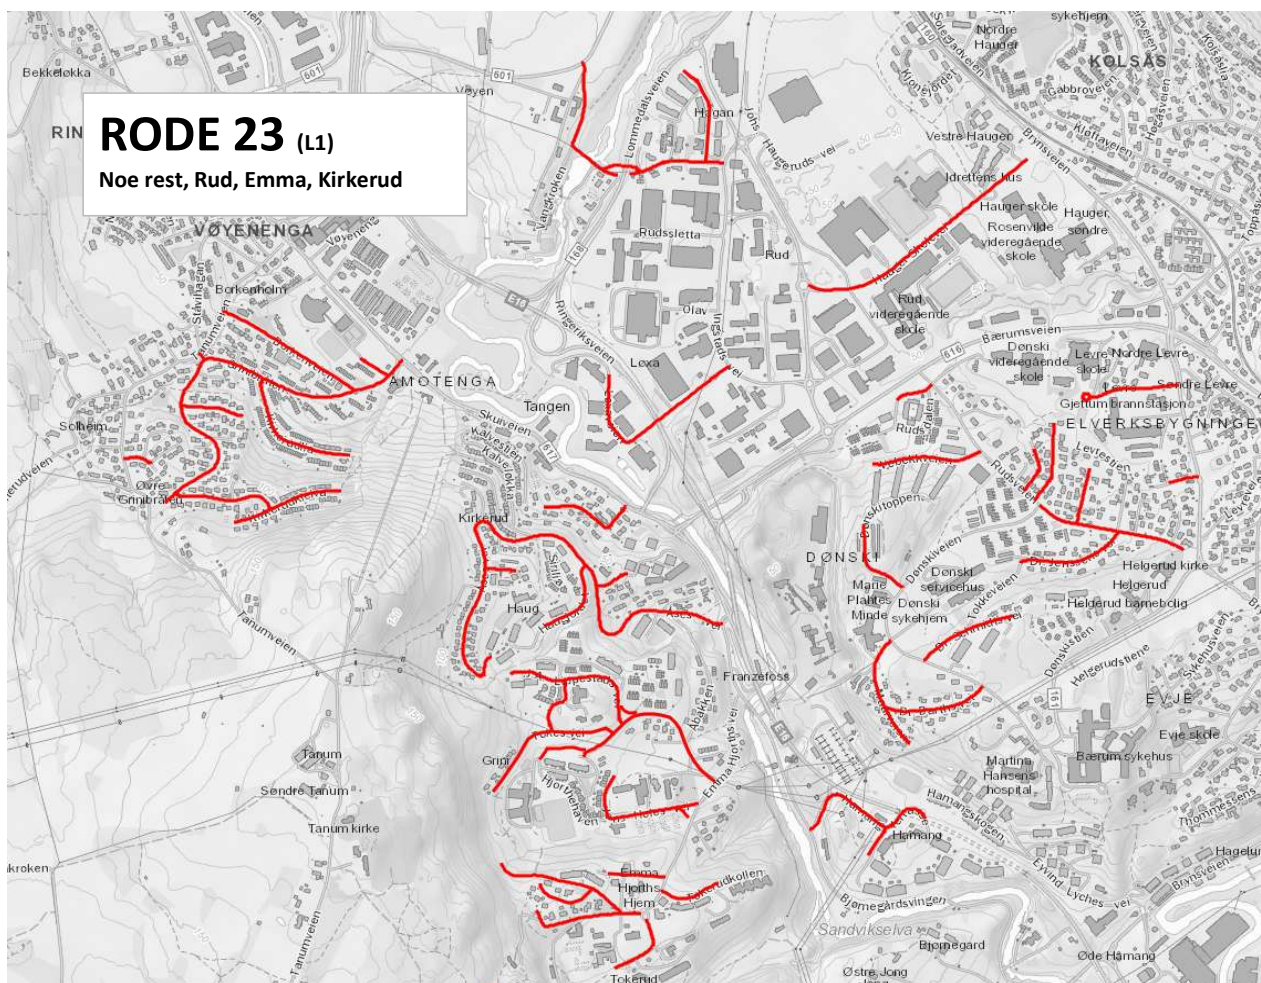

Fremdriftsplan for uke 18-2026

IKKE kost stein, singel, løv og avfall ut på fortau eller veibanen før feiebilene kommer. Dette skaper problemer og forsinker vår rengjøringen kraftig.

Parker kjøretøy inne på egen eiendom, vi får ikke feid under biler som står i gata.

Fremdriften er veiledende, lokale forhold, fremdrift og vær vil kunne påvirke fremdriften.

RODE 1, 2, 3 OG SALTVEIER

SALTVEIER ER BLÅ
RODE 1, 2 OG 3 ER RØDE