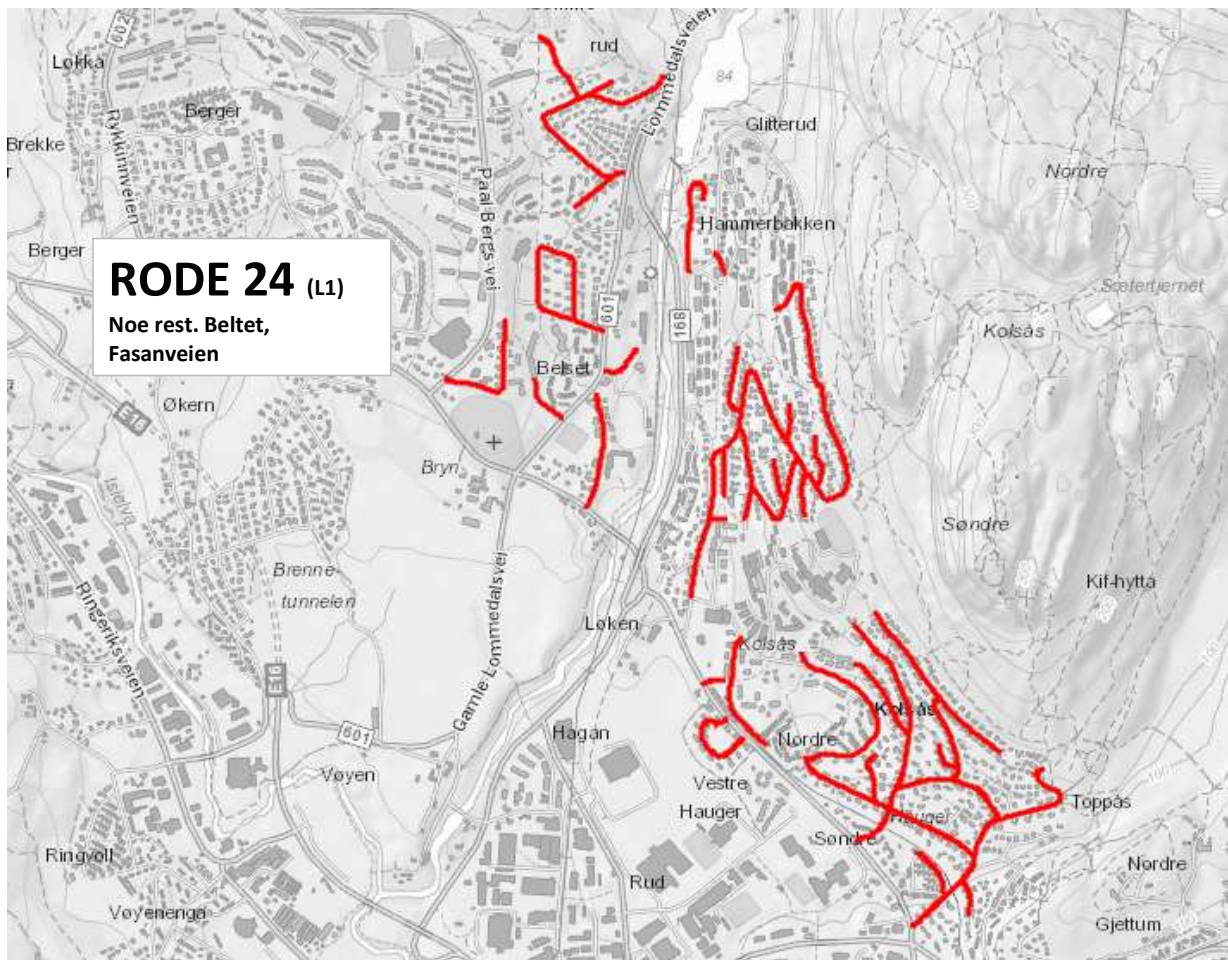

Fremdriftsplan for uke 18-2026

IKKE kost stein, singel, løv og avfall ut på fortau eller veibanen før feiebilene kommer. Dette skaper problemer og forsinker vår rengjøringen kraftig.

Parker kjøretøy inne på egen eiendom, vi får ikke feid under biler som står i gata.

Fremdriften er veiledende, lokale forhold, fremdrift og vær vil kunne påvirke fremdriften.

RODE 1, 2, 3 OG SALTVEIER

SALTVEIER ER BLÅ
RODE 1, 2 OG 3 ER RØDE